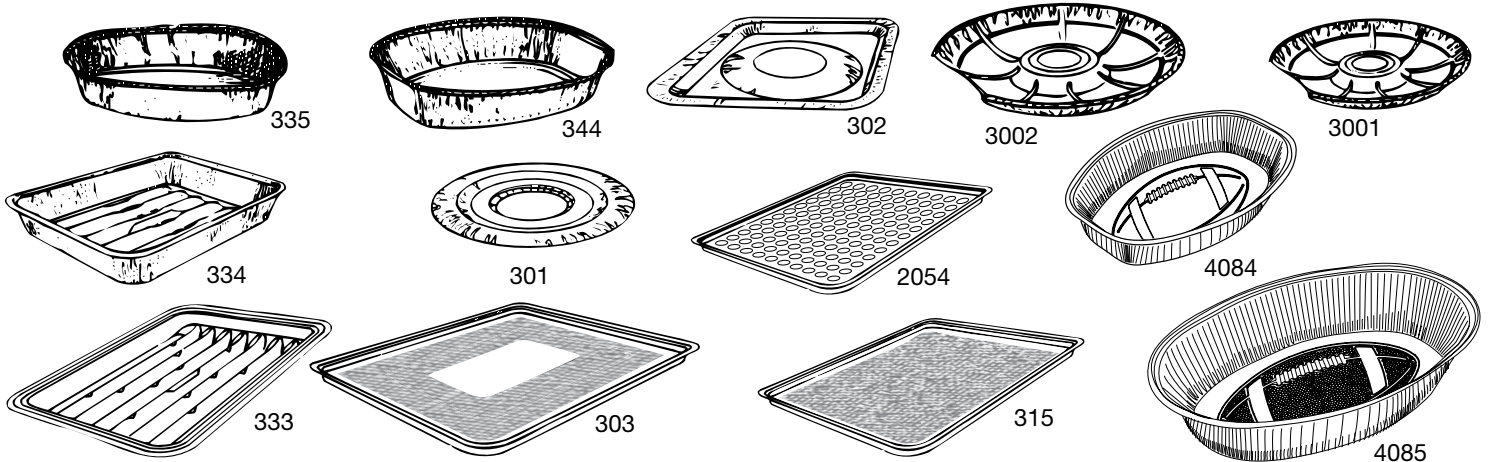

## SEASONAL

ITEM #	DESCRIPTION	CAPACITY FL. OZ.	RIM STYLE	DIMENSIONS (in Inches)				CASE			
				TOP OUT	TOP IN	BOTTOM	VERTICAL DEPTH	LBS.	CUBE	PACK	
<b>CONTAINERS</b>											
339-30-100	Red Heart	43.0	FC	9 3/16 x 9 5/8	8 5/8 x 8 1/2	8 1/8 x 8	1 1/2	4.21	1.27	100	
340-35-100	Green Christmas Tree	36.0	FC	11 13/32 x 9 1/8	10 5/16 x 8 21/32	9 27/32 x 7 9/16	1 1/2	4.50	0.92	100	
80394-40-100	Rectangle Snowman	116.0	FC	13 9/16 x 9 3/16	12 3/4 x 9	11 3/4 x 8	1 3/4	10.00	1.44	100	
4081-35-100	Pink Bunny	43.0	FC	10 1/16 x 8	9 3/4 x 7 1/2	9 1/2 x 7 1/8	1 1/2	5.10	1.27	100	
4082-35-100	Orange Pumpkin	43.0	FC	10 1/16 x 8	9 3/4 x 7 1/2	9 1/2 x 7 1/8	1 1/2	5.10	1.27	100	
4083-35-100	Red Santa	43.0	FC	10 1/16 x 8	9 3/4 x 7 1/2	9 1/2 x 7 1/8	1 1/2	5.10	1.27	100	
1776-40-100	Flag Pan	108.0	FC	13 9/16 x 9 13/16	12 3/4 x 9	11 7/8 x 8 1/8	2	10.60	1.44	100	
<b>LIDS</b>											
339DL-100	Plastic Dome Lid for 339	—	—	9 3/8 x 9 7/8	—	—	1 1/2	4.22	1.27	100	
340DL-100	Plastic Dome Lid for 340	—	—	11 7/8 x 9 1/2	—	—	1 1/4	4.22	1.15	100	
394DL-100	Plastic Dome Lid for 394, 80394, 1776	—	—	13 3/8 x 9 15/16	—	—	1 1/2	6.40	1.09	100	
4081DL-100	Plastic Dome Lid for 4081, 4082, 4083	—	—	10 1/2 x 8 1/2	—	—	1 13/16	4.20	1.27	100	